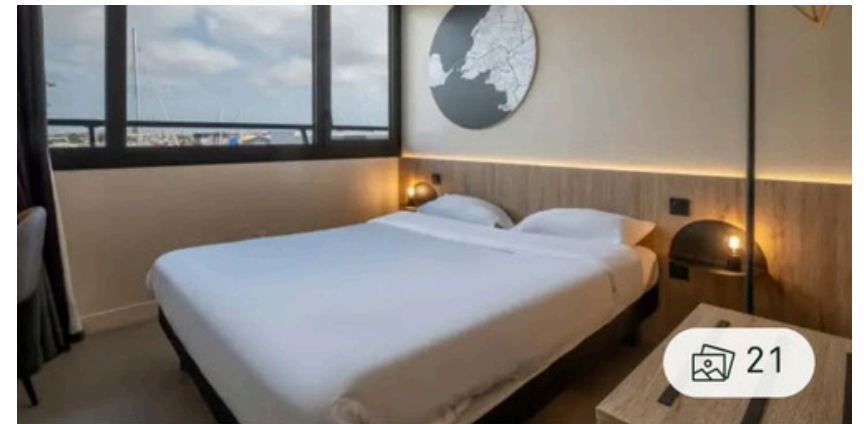

LAGRANGE
vacances

Apart'Hôtel - L'Escale Marine ★★★

Corinne TRIBOT - Directrice
36 Avenue Amérigo Vespucci - 17000 LA ROCHELLE
Tél. +33 (0)5 46 27 73 54 - Mobile +33 (0)6 48 19 68 40
ctribot@groupe-lagrange.com
larochelle-city@groupe-lagrange.com
www.lagrange-city.com

Sélectionner votre chambre 1 pour 1 nuit

Studio Lit Double
2 max 18 m² 1 x Lit(s) double(s)
Studio pour 2 personnes d'environ 18m², avec lit double, coin cuisine et salle de bain (baignoire ou douche) (TV, Wifi gratuit, Réfrigérateur, Plaques de cuisson vitroceramique (2 feux), Micro-ondes / grill, Cafetière, à filtre, Bouilloire, Bureau, Armoire à vêtements)
Détails des chambres

A partir de 54 €

Hébergement seul
2 adultes
Hébergement seul - Petit déjeuner en supplément - Internet inclus - Non annulable, non remboursable
54 € nuit
Taxes et frais exclus : 3,52 €

Studio 2/3 Personnes
3 max 22 m² Plusieurs lits
Studio pour 2 à 3 personnes d'environ 22m², avec lit double et lit simple, coin cuisine et salle de bain (baignoire ou douche) (TV, Wifi gratuit, Réfrigérateur, Plaques de cuisson vitroceramique (2 feux), Micro-ondes / grill, Cafetière à filtre, Bouilloire, Bureau, Armoire à vêtements)
Détails des chambres

A partir de 66 €

Auberge de Jeunesse de La Rochelle

4,2 ★ (689) · Hostel à La Rochelle

337 ou plus

APPELER ITINÉRAIRE PARTAGER SITE WEB Enre

VÉRIFIER LA DISPONIBILITÉ

Av. des Minimes, 17031 La Rochelle

B&B HOTEL La Rochelle
Centre Les Minimes 3 étoiles

49 Rue de la Scierie - Z.A. des Minimes, 17000 La Rochelle, France

08 92 23 34 48 Service 0.35 € / min + prix appel

4.2/5 1237 avis clients

Hôtel 3 étoiles

Parking B&B HOTELS payant avec surveillance-vidéo

Prix
lun. 05/01 – mar. 06/01

Sponsorisé · Options recommandées

B. Booking.com 37 € >
Annulation gratuite jusqu'au 5 janv. · Petit-déjeuner non inclus